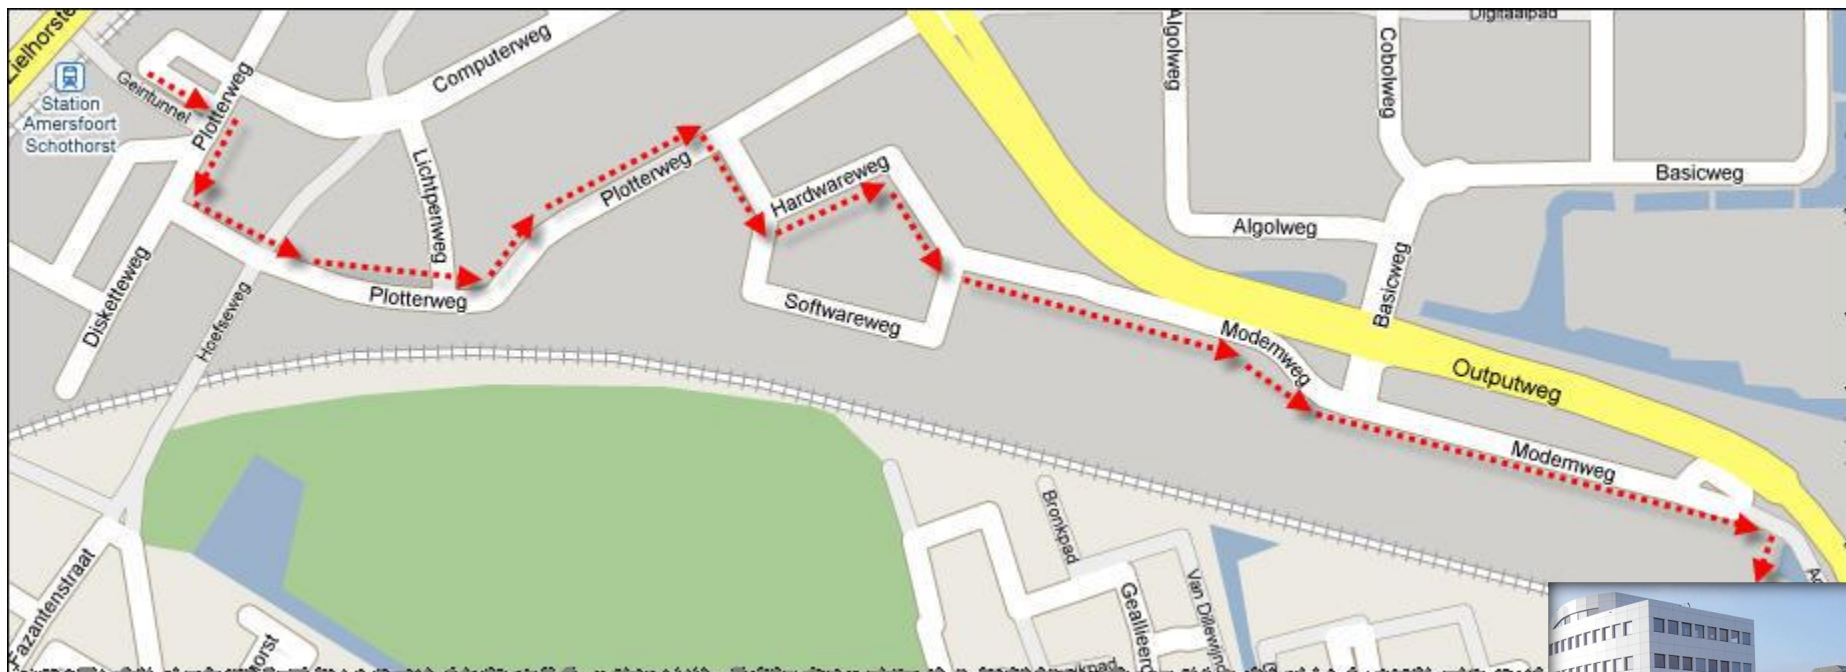

## Looproute Visma Software vanaf NS Station Schothorst

*Postadres*    **Visma Software**  
Postbus 747  
3800 AS AMERSFOORT

*Bezoekadres*    **Visma Software**  
Modemweg 37  
3821 BS AMERSFOORT

Tel    +31 33 45 45 111  
Web    [www.visma.com](http://www.visma.com)