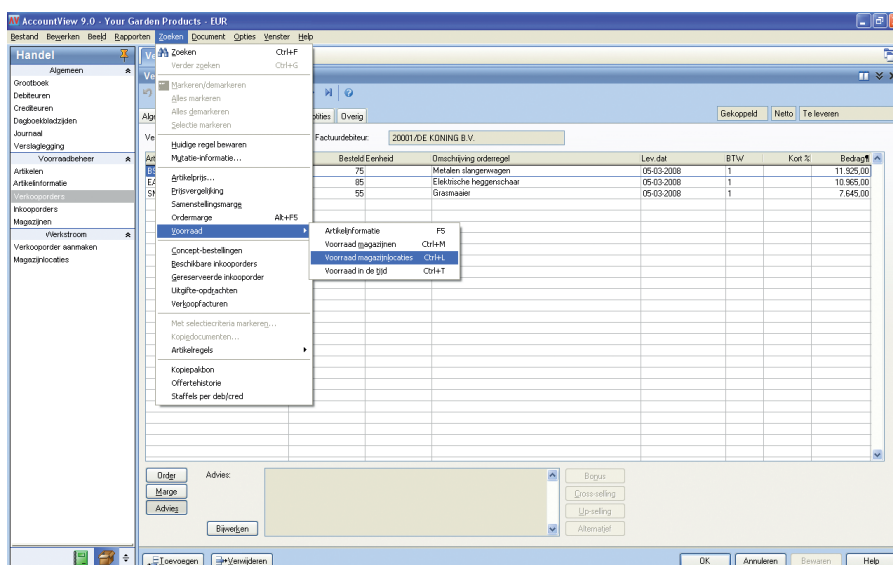

MAGAZIJNLOCATIES

Hebt u meerdere magazijnen met tientallen stellingen, duizenden artikelen en verschillende magazijnmedewerkers? En mist u het overzicht? Vertrouw dan op de module Magazijnlocaties.

VOOR WIE

Voor iedereen die inzicht wil hebben in de juiste locatie van de voorraden.

Met de module *Magazijnlocaties* ziet u tijdens het invoeren van uw verkooporders niet alleen wat uw voorraad is, maar ook op welke locatie in uw magazijn de voorraad is opgeslagen. Zo hebt u in een keer alle informatie bij de hand om uw verkooporders snel en efficiënt af te handelen.

* Uitbreiding op de module *Voorraad*.

GEEN ZOEKWERK MEER

Bespaar uzelf veel zoekwerk. Leg magazijnlocaties direct vast tijdens het invoeren van uw inkoop- en verkooporders, en zelfs als u artikelen uit backorder haalt of ontvangst invoert. Zo weet u precies waar u wat kunt vinden.

UITGEBREIDE RAPPORTAGE EN ZOEKVENSTERS

Profiteer van de uitgebreide rapportagemogelijkheden en zoekvensters. Ga zo in het venster Artikelen snel na in welke magazijnen en locaties een bepaald artikel is opgeslagen. En bekijk in het venster Magazijnlocaties de artikelmutaties op een magazijnlocatie. Druk bovendien in het venster Magazijnlocaties in één handeling een inventarisatierapport af.